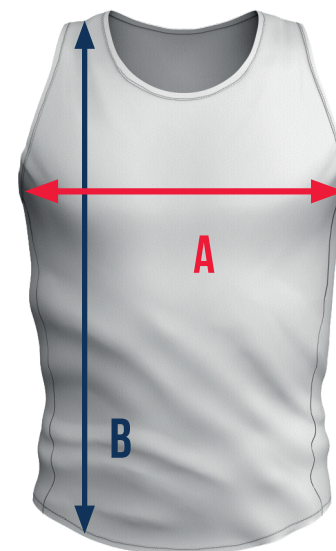

CAMISETA COSTA

GUÍA DE TALLAS SIZES GUIDE

A Ancho pecho
Chest width

B Alto
Height

H - Hombre | Man
M - Mujer | Woman

CAMISETA	XS		S		M		L		XL		XXL		3XL		4XL		5XL		6XL	
	H	M	H	M	H	M	H	M	H	M	H	M	H	M	H	M	H	M	H	M
COSTA																				
Ancho pecho	44,5	43,5	46,5	45,5	48,5	47,5	50,5	49,5	52,5	51,5	54,5	53,5	56,5	55,5	58,5	57,5	60,5		62,5	
Alto	62,5	62,5	64,5	64,5	66,5	66,5	68,5	68,5	70,5	70,5	72,5	72,5	74,5	74,5	76,5	76,5	78,5		80,5	

Dimensiones finales en cm, según indicaciones en la prenda totalmente confeccionada
Final dimensions in cm, according to indications on the fully made garment