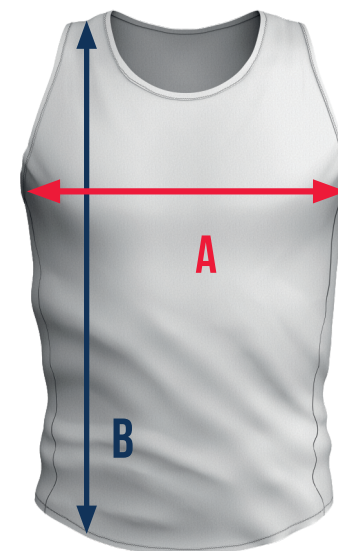

# CAMISETA COSTA

## GUÍA DE TALLAS SIZES GUIDE

**A** Ancho pecho  
Chest width

**B** Alto  
Height

**H - Hombre | Man**  
**M - Mujer | Woman**

CAMISETA	INFANTIL						XS		S		M		L		XL		XXL		3XL	
	4	6	8	10	12	14	H	M	H	M	H	M	H	M	H	M	H	M	H	M
<i>Ancho pecho</i>	32,5	34,5	36,5	38,5	40,5	42,5	44,5	43,5	46,5	45,5	48,5	47,5	50,5	49,5	52,5	51,5	54,5	53,5	56,5	
<i>Alto</i>	52,5	54	56	58	59,5	61	62,5	62,5	64,5	64,5	66,5	66,5	68,5	68,5	70,5	70,5	72,5	72,5	74,5	