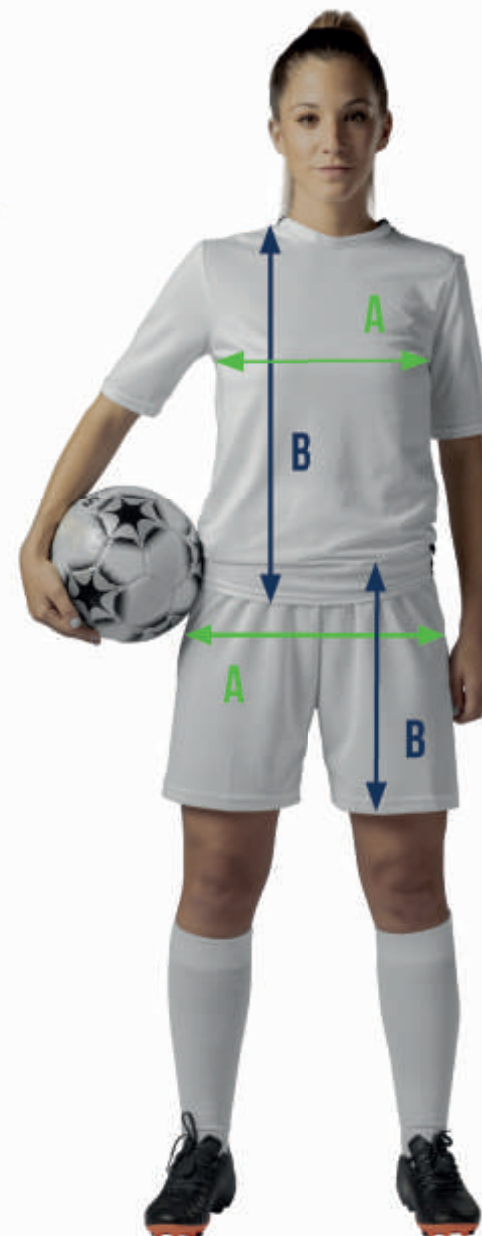

## GUÍA DE TALLAS SIZES GUIDE

**A** Ancho pecho  
Chest width

**B** Alto  
Height

	PRENDA	MUJER						
		XS	S	M	L	XL	XXL	
FÚTBOL BALONMANO	CAMISETA ITALIA							
	Ancho pecho	48,5	50,5	52,5	54,5	56,5	58,5	
	Alto	67	68,5	70	71,5	73	74,5	
	CAMISETA VENEZIA							
	Ancho pecho	47	49	51	53	55	57	
	Alto	70,5	72	73,5	75	76,5	78	
	PANTALÓN GOL							
	Ancho cintura	43	45	47	49	51	53	
	Alto	31	32,5	34	35,5	37	38,5	

Dimensiones finales en cm, según indicaciones en la prenda totalmente confeccionada  
Final dimensions in cm, according to indications on the fully made garment