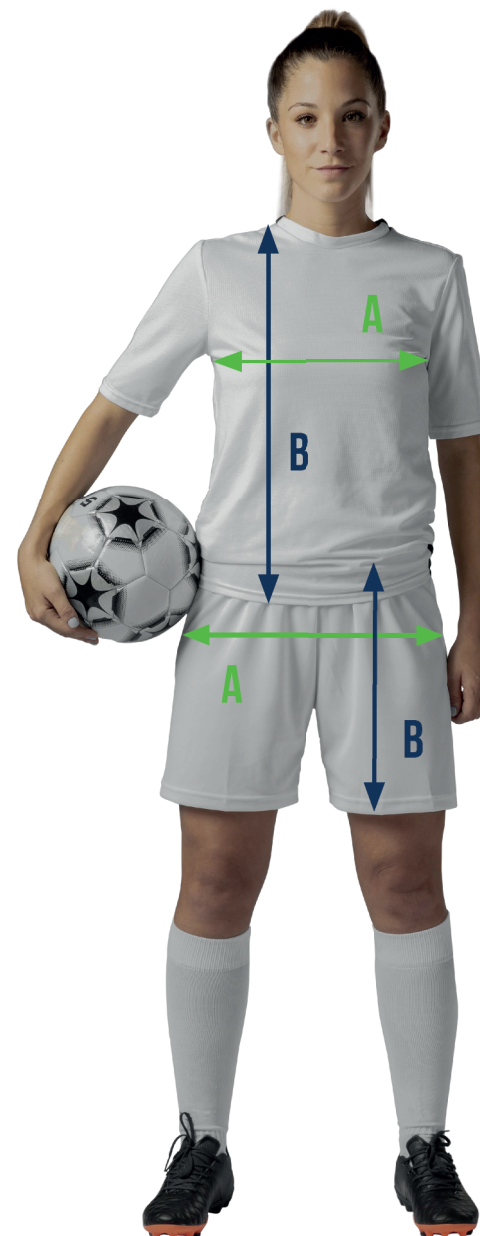

FÚTBOL

GUÍA DE TALLAS

A Ancho pecho
Chest width

B Alto
Height

	PRENDA	MUJER						
		XS	S	M	L	XL	XXL	
FÚTBOL BALONMANO	CAMISETA ITALIA							
	Ancho pecho	48,5	50,5	52,5	54,5	56,5	58,5	
	Alto	67	68,5	70	71,5	73	74,5	
	CAMISETA VENECIA							
	Ancho pecho	47	49	51	53	55	57	
	Alto	70,5	72	73,5	75	76,5	78	
	PANTALÓN GOL							
	Ancho cintura	43	45	47	49	51	53	
	Alto	31	32,5	34	35,5	37	38,5	

Dimensiones finales en cm, según indicaciones en la prenda totalmente confeccionada
Final dimensions in cm, according to indications on the fully made garment